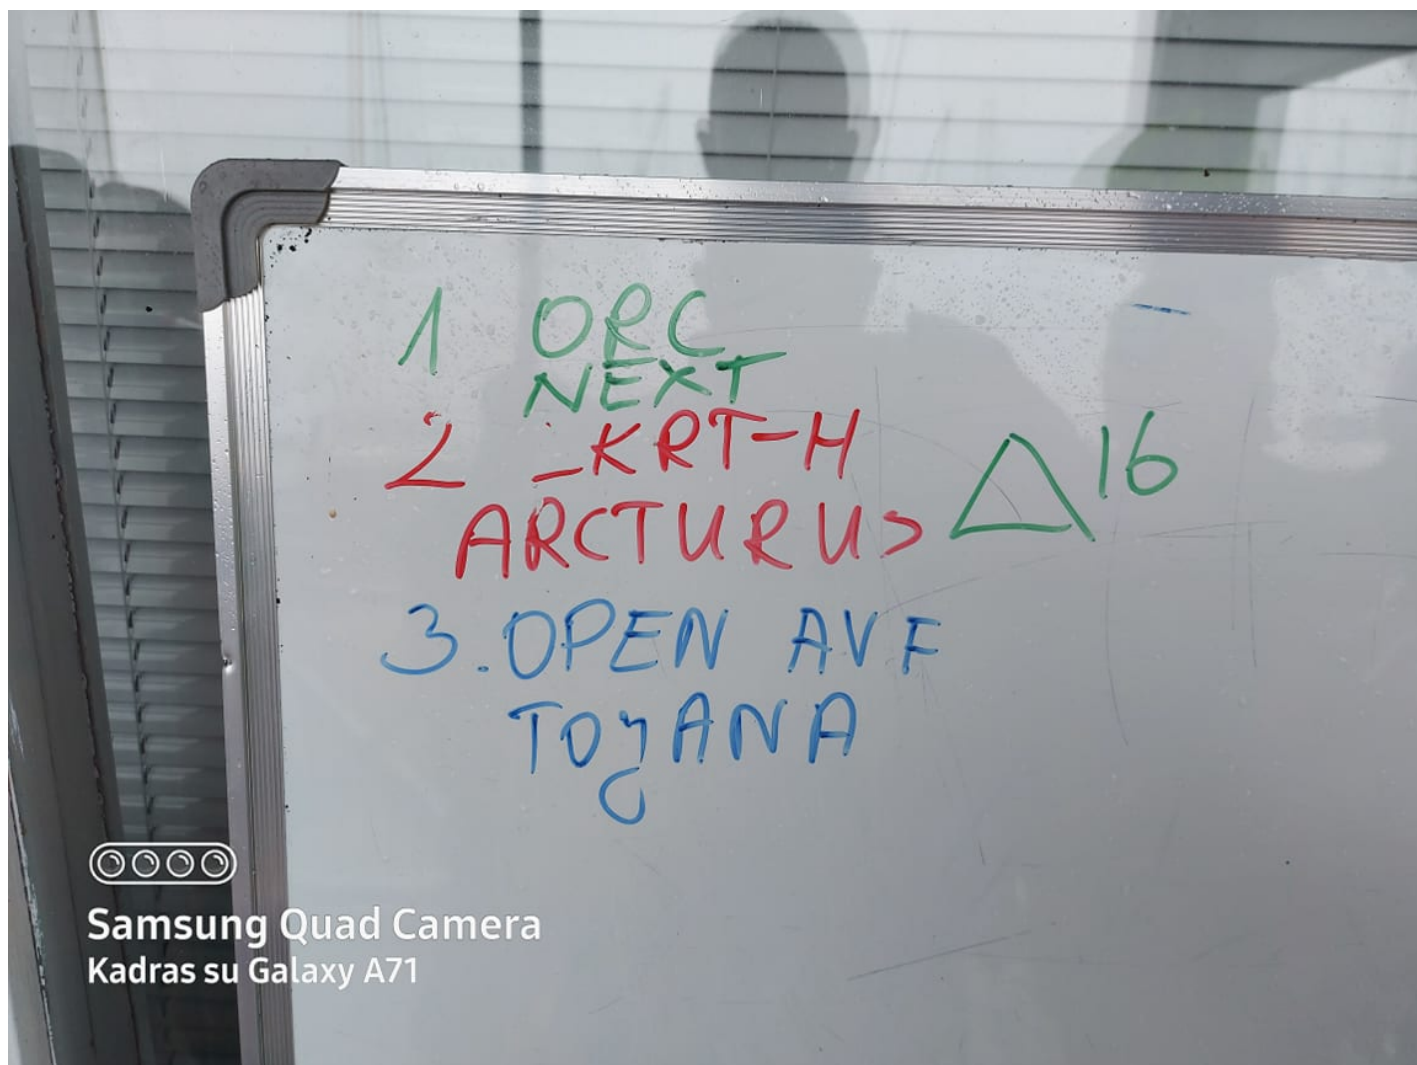

Paršelio regata nr. 21

Lenktynių distancijos informacija

Geg 18 01:59

Spa 10 12:11

1. ORC
NEXT
2. -KRT-H
ARCTURUS $\triangle 16$
3. OPEN AVF
TOYANA

35P

REC

S-26K-16P-35P-16D-35P-24K-F

KRT-H
OPEN AVF

A-26K-16P-35P-16K-24K-F

Samsung Quad Camera
Kadras su Galaxy A71

JRC

S-26k-16p-35Pp-16p-35Pp-24k-F

LKRT-H
OPEN AV F

←-26k-16p-35Pp-16k-24k-F

Samsung Quad Camera
Kadras su Galaxy A71